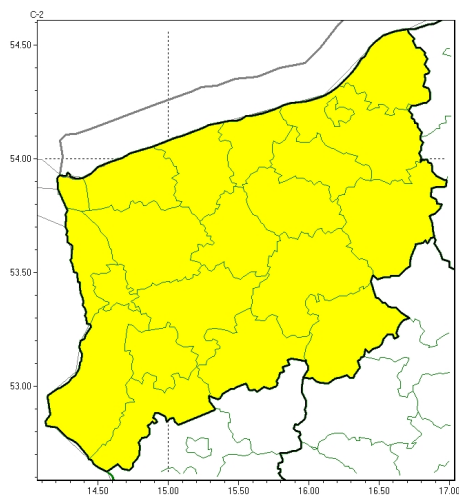

Burze

**PROGNOZA NIEBEZPIECZNYCH ZJAWISK METEOROLOGICZNYCH  
NA PIERWSZ DOB**

<b>Obszar</b>	Województwo zachodniopomorskie
<b>Ważność (cz. urz.)</b>	od godz. 07:30 dnia 09.04.2024 (wtorek) do godz. 07:30 dnia 10.04.2024 (roda)
<b>Zjawisko/stopień zagrożenia Kryteria</b>	<b>Burze/1</b> (wszystkie powiaty) Burze z opadami deszczu 20-35 mm lub porywami wiatru o prędkości 70-85 km/h.

Brak niebezpiecznych zjawisk

**PROGNOZA NIEBEZPIECZNYCH ZJAWISK METEOROLOGICZNYCH  
NA DRUG DOB**

<b>Obszar</b>	Województwo zachodniopomorskie
<b>Wa no (cz. urz.)</b>	od godz. 07:30 dnia 10.04.2024 (roda) do godz. 07:30 dnia 11.04.2024 (czwartek)
<b>Zjawisko/stopie zagrożenia Kryteria</b>	Nie przewiduje si /-

Brak niebezpiecznych zjawisk

**PROGNOZA NIEBEZPIECZNYCH ZJAWISK METEOROLOGICZNYCH  
NA TRZECI DOB**

<b>Obszar</b>	Województwo zachodniopomorskie
<b>Wa no (cz. urz.)</b>	od godz. 07:30 dnia 11.04.2024 (czwartek) do godz. 07:30 dnia 12.04.2024 (piątek)
<b>Zjawisko/stopie zagrożenia Kryteria</b>	Nie przewiduje się /-

Brak niebezpiecznych zjawisk

**PROGNOZA NIEBEZPIECZNYCH ZJAWISK METEOROLOGICZNYCH  
NA CZWART DOB**

<b>Obszar</b>	Województwo zachodniopomorskie
<b>Wa no (cz. urz.)</b>	od godz. 07:30 dnia 12.04.2024 (pi tek) do godz. 07:30 dnia 13.04.2024 (sobota)
<b>Zjawisko/stopie zagro enia Kryteria</b>	Nie przewiduje si /-